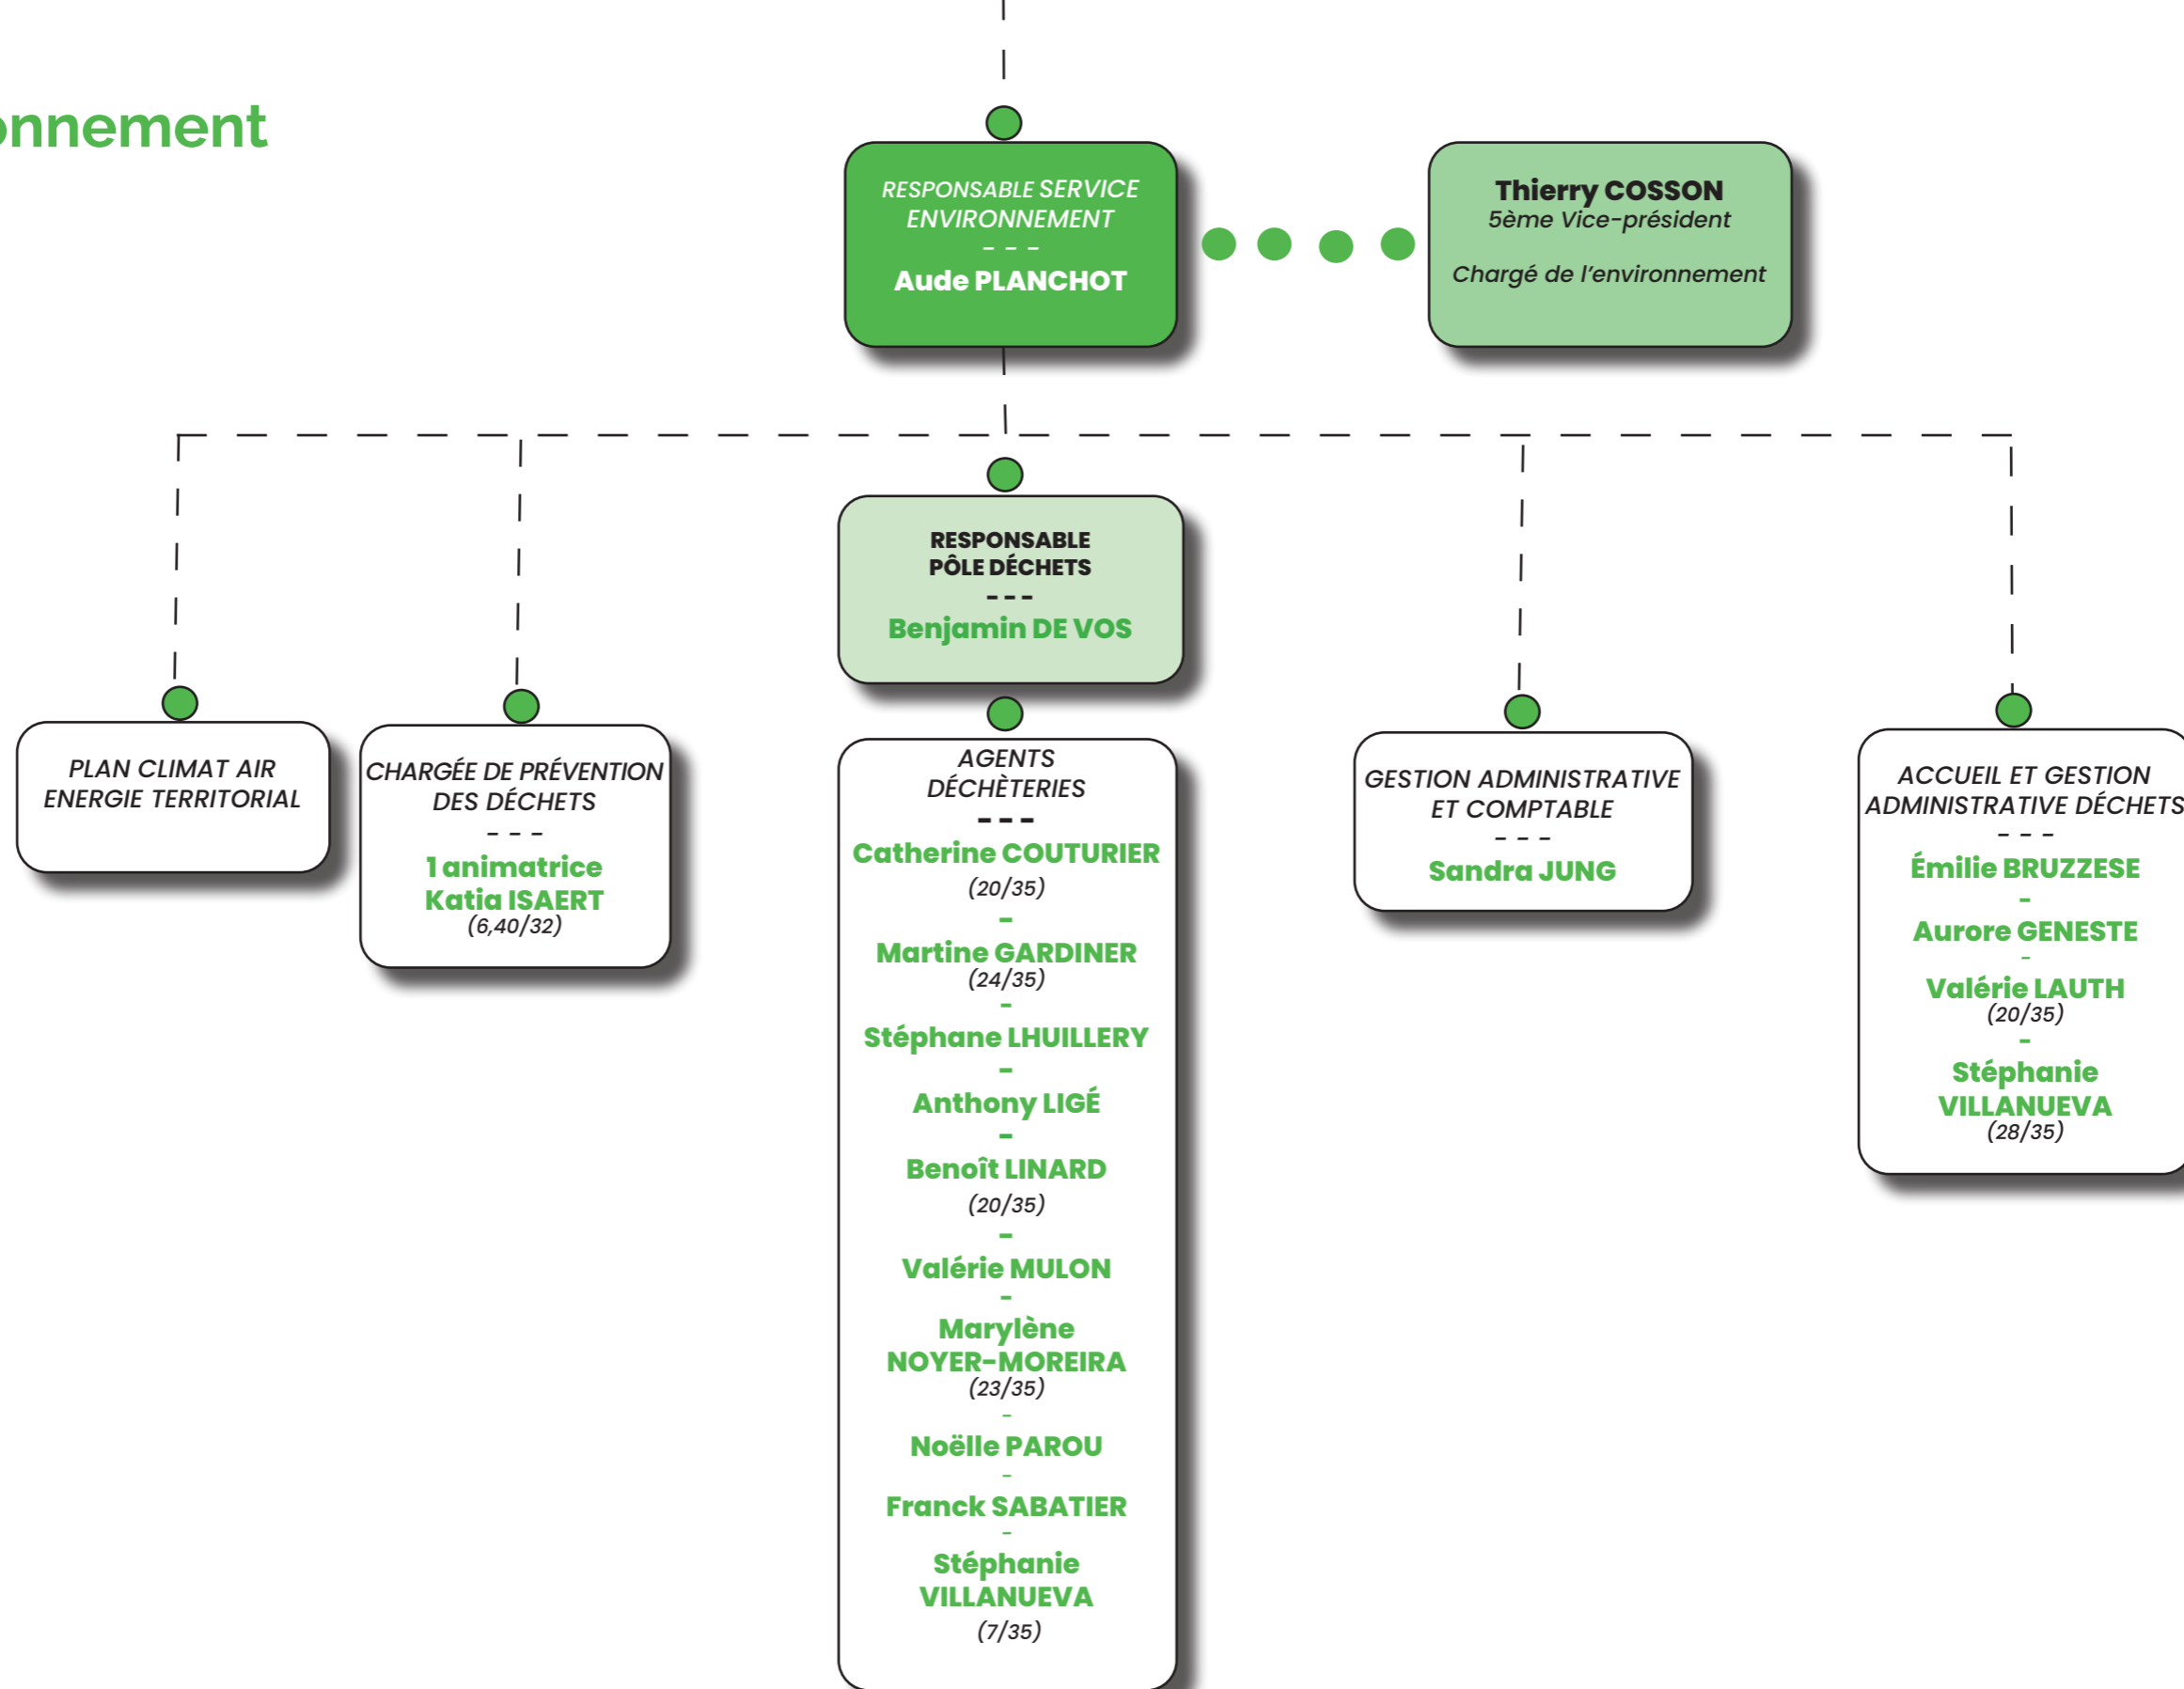

Service environnement