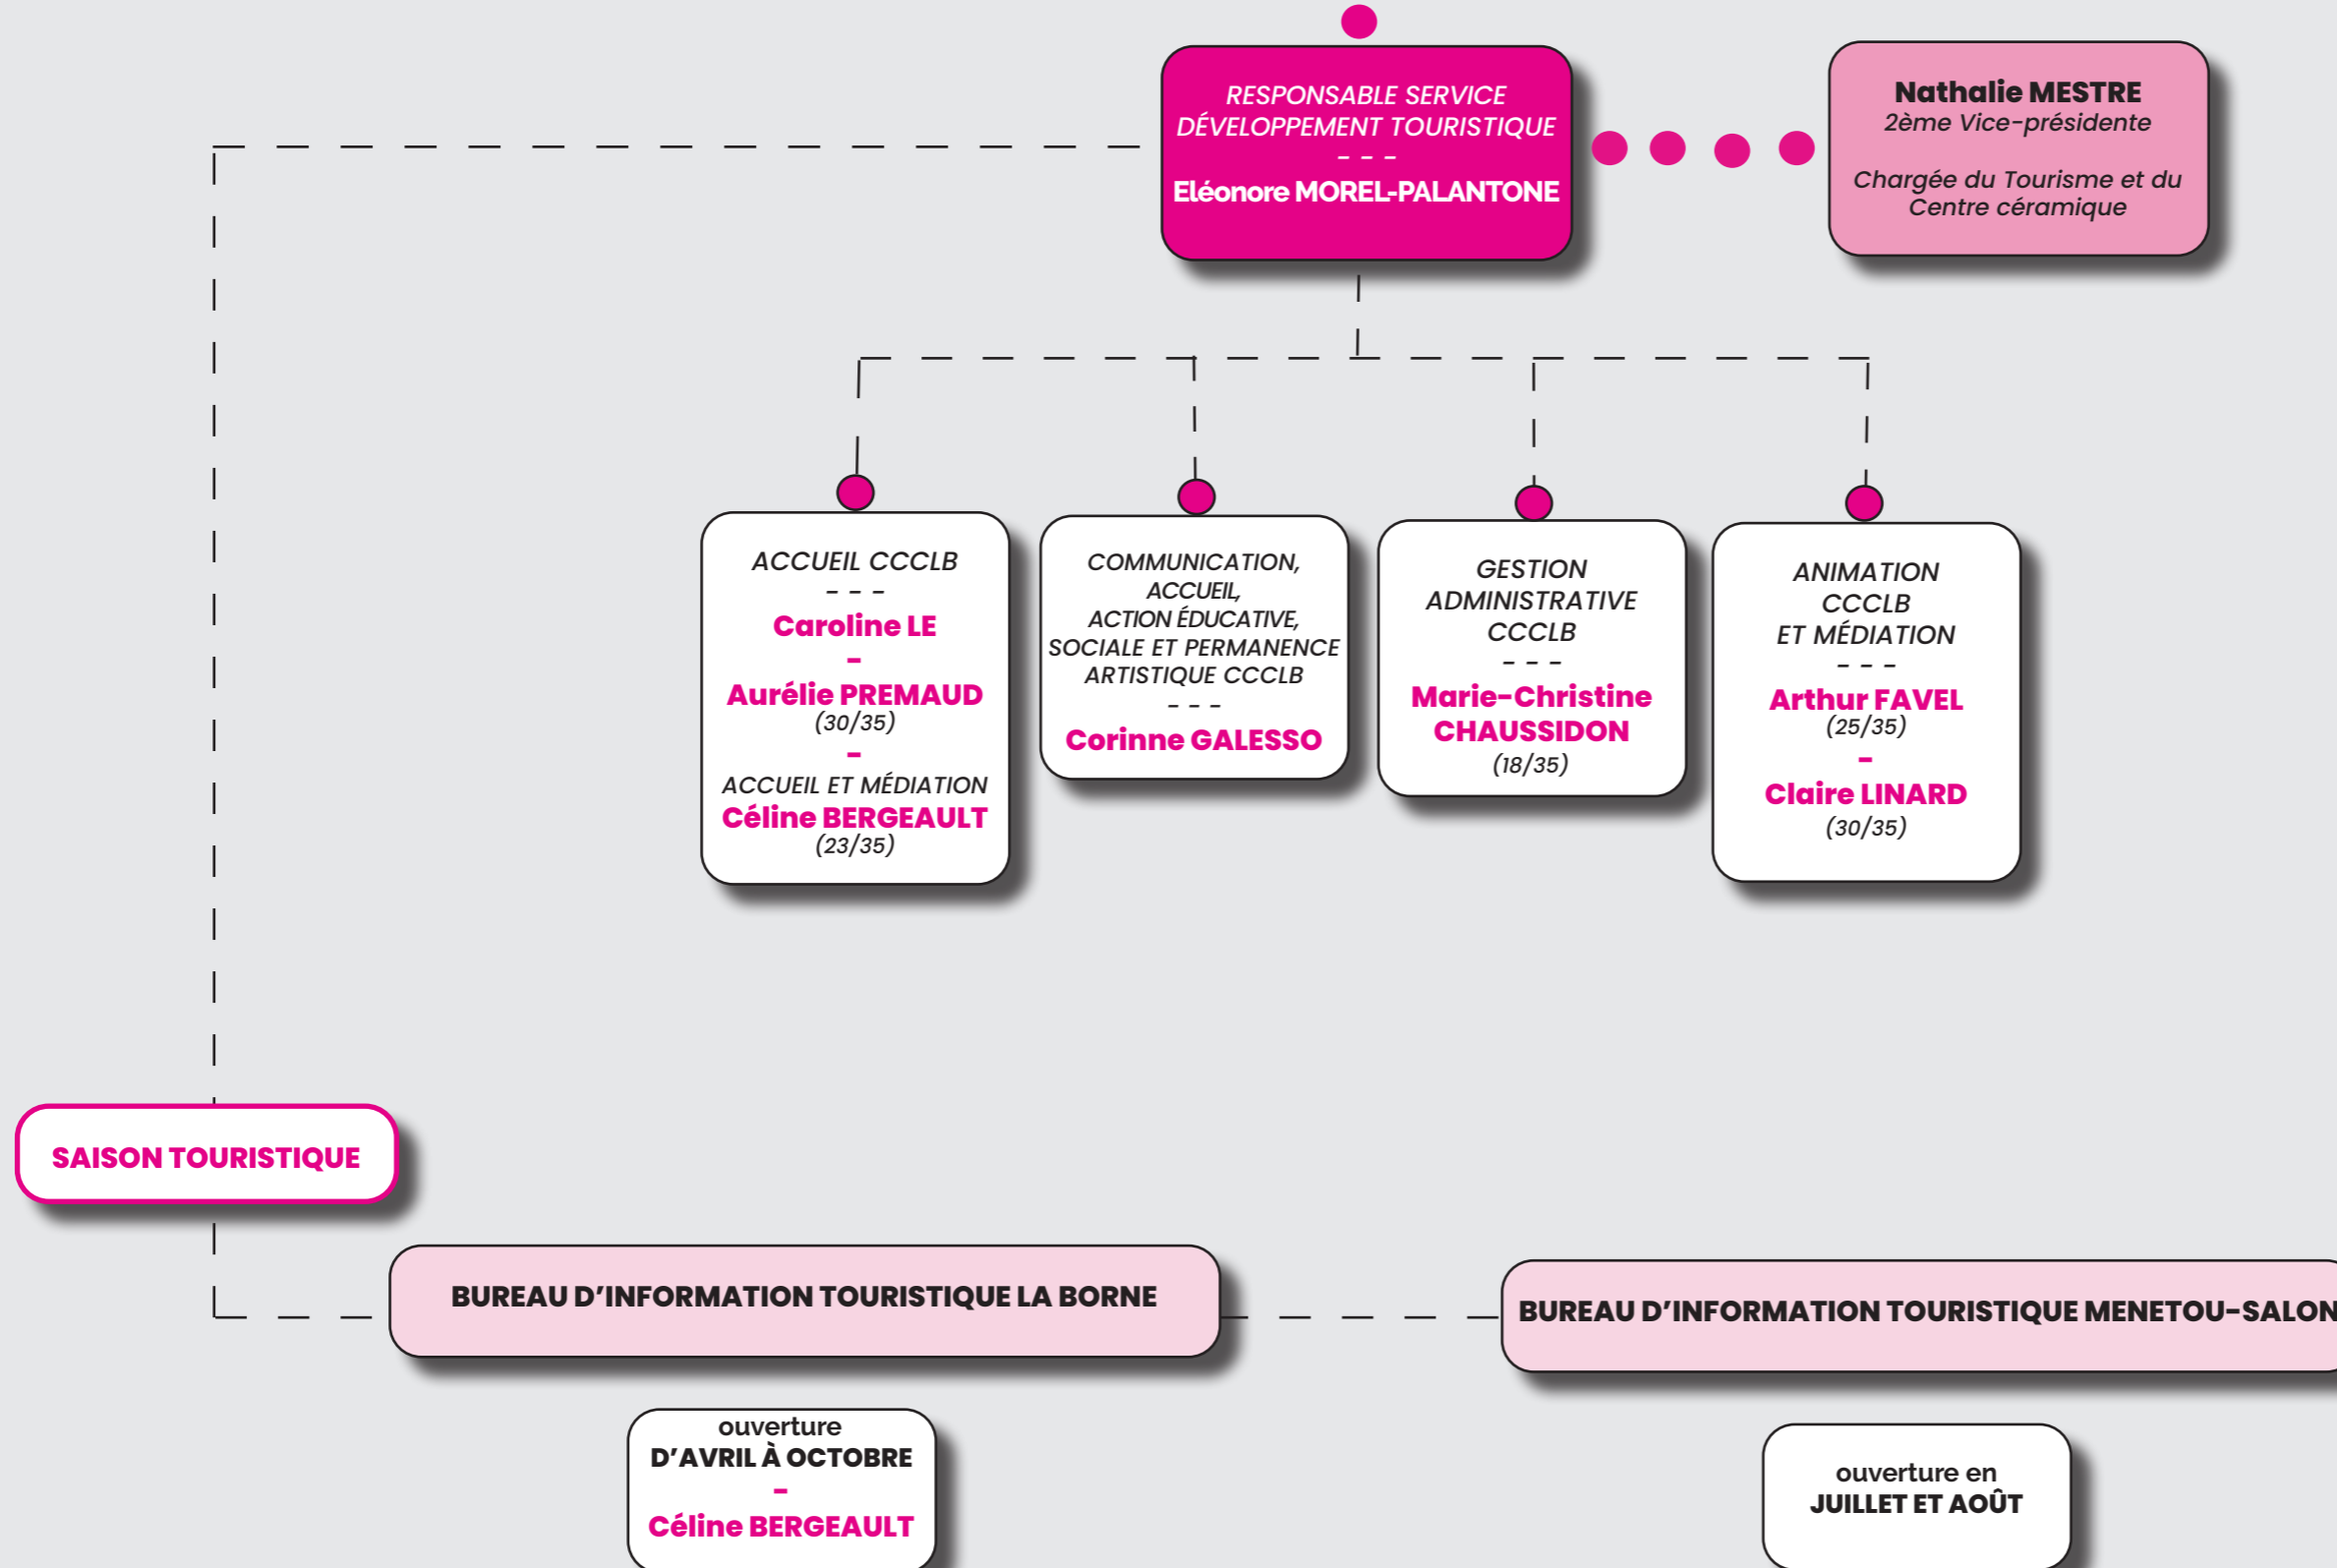

Service développement touristique