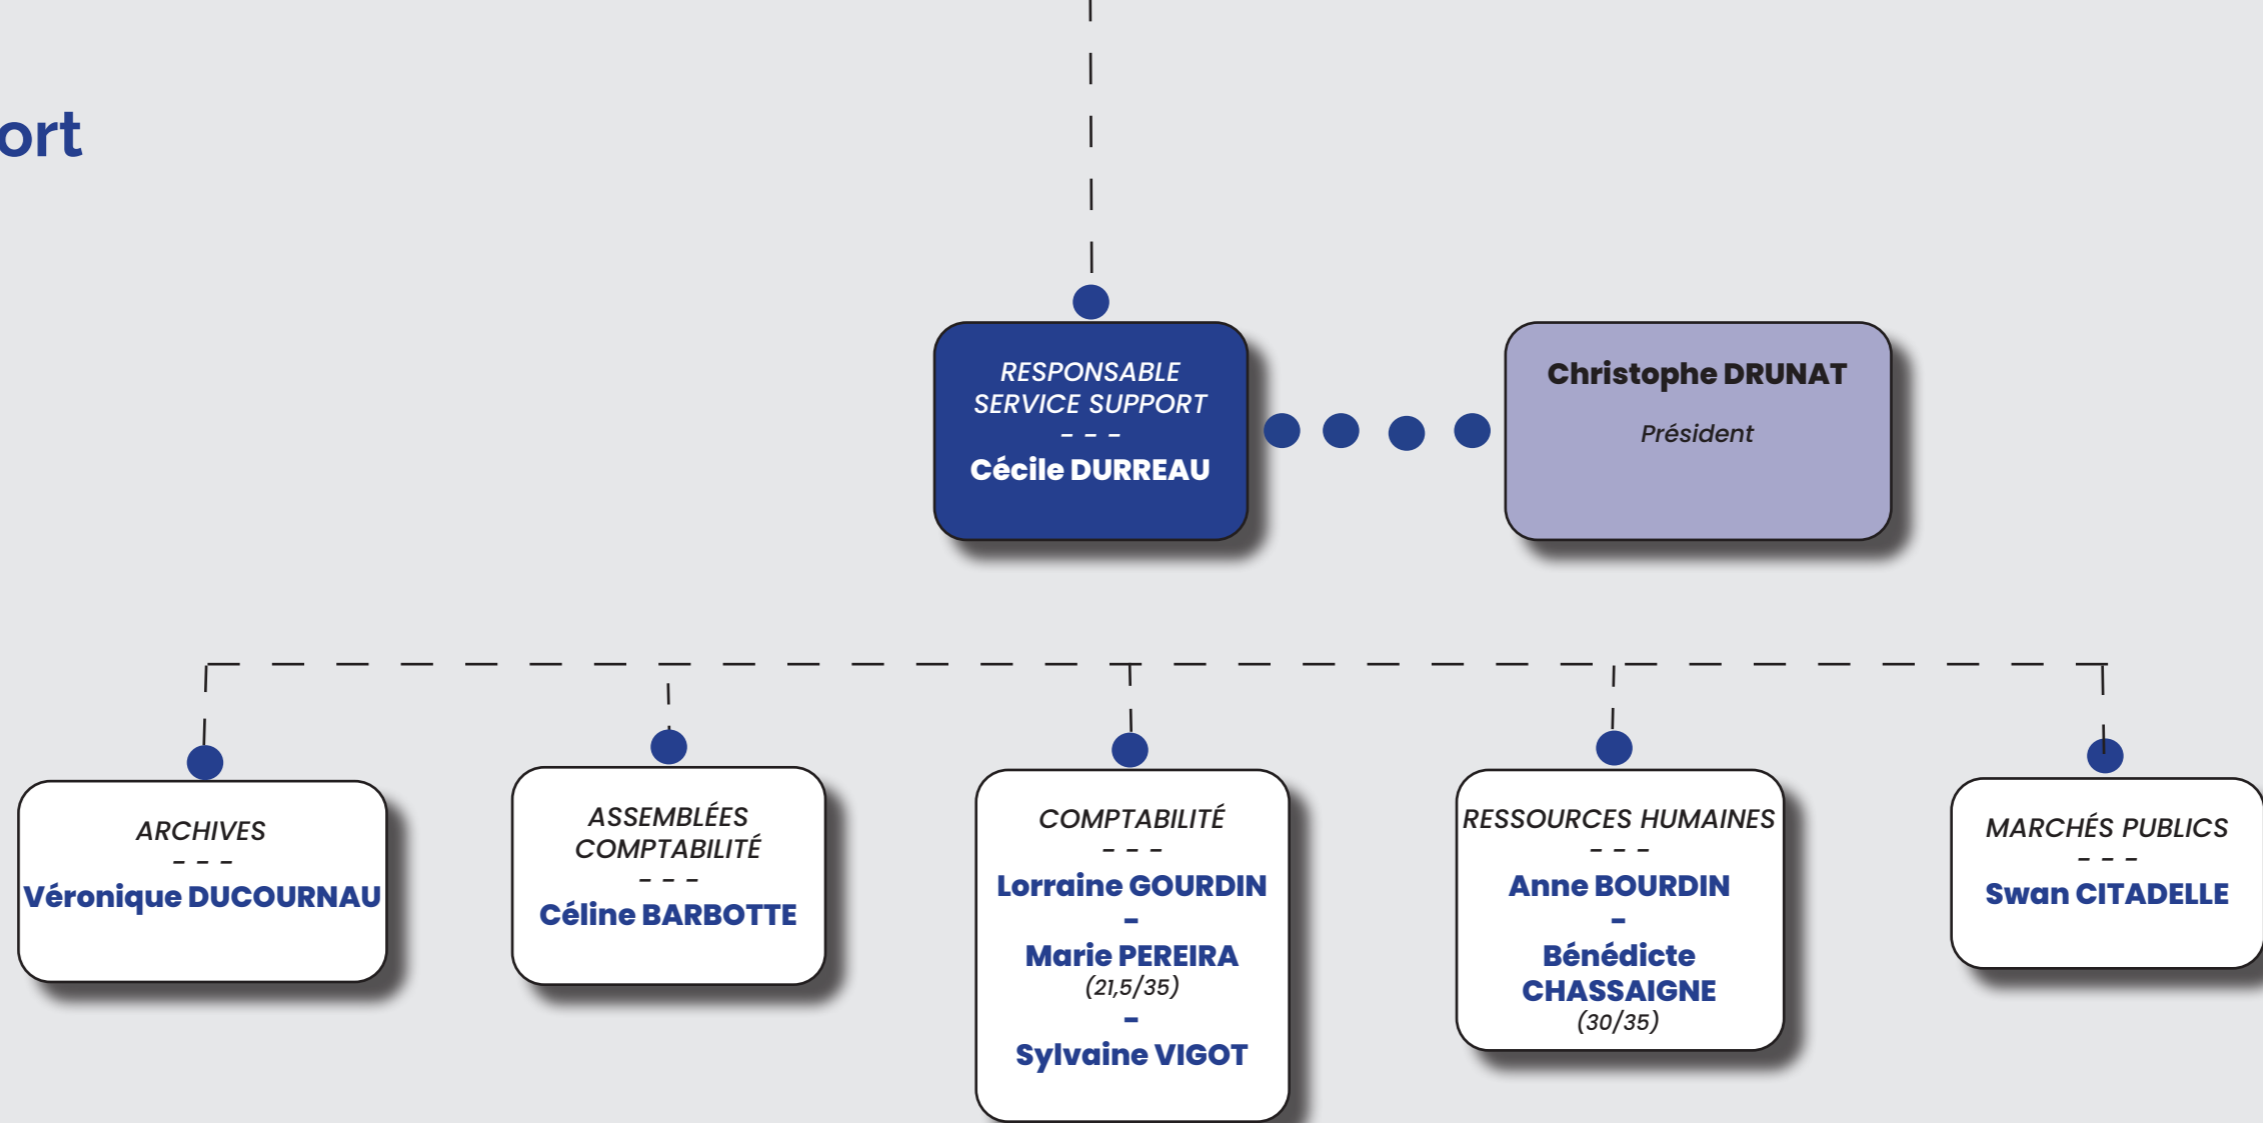

Service support