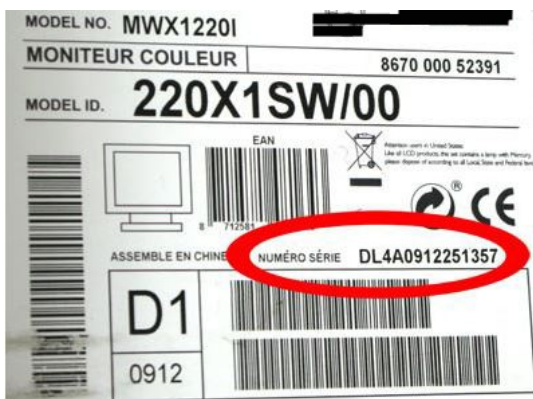

EXEMPLES (*) LOCALISATION N° DE SERIE

(*) signalétique pouvant être différente suivant les marques

EBXXXXXXXX

ORDINATEUR

CHAINE HIFI

LAVE-LINGE

AUTO-RADIO

TABLETTE

CONSOLE DE JEUX

APPAREIL PHOTO

TELEVISEUR

V3i (G8/9/18/19) S/W:08.B5.3DR
 Model:93070XQBSA SEQ:25477380
 FCC ID:IHDT56GW1 IC:1090 - EU1
 MSN:E70GHL5JNM MQ4 - 4411G11
 IMEI:351538012102376

TELEPHONE PORTABLE