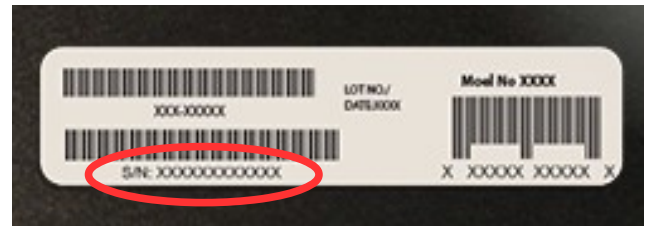

EXEMPLES (*) LOCALISATION N° DE SERIE

(*) signalétique pouvant être différente suivant les marques

EBXXXXXXXX

ORDINATEUR

CHAINE HIFI

LAVE-LINGE

AUTO-RADIO

TABLETTE

CONSOLE DE JEUX

APPAREIL PHOTO

TELEVISEUR

V3i (G8/9/18/19) S/W:08.B5.3DR
 Model:93070XQBSA SEQ:25477380
 FCC ID:IHDT56GW1 IC:1090 - EU1
 MSN:E70GHL5JNM MQ4 - 4411G11
 IMEI:351538012102376

TELEPHONE PORTABLE