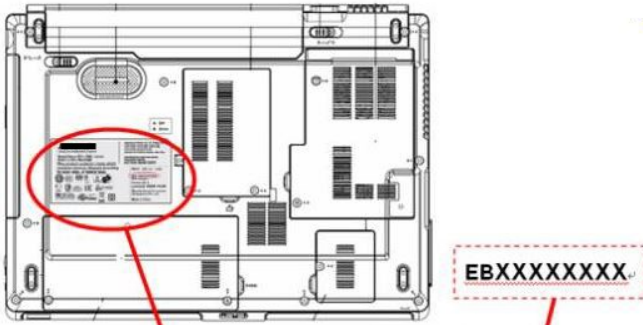

EXEMPLES (*) LOCALISATION N° DE SERIE

(*) signalétique pouvant être différente suivant les marques

EBXXXXXXXX

ORDINATEUR

CHAINE HIFI

LAVE-LINGE

AUTO-RADIO

TABLETTE

CONSOLE DE JEUX

APPAREIL PHOTO

TELEVISEUR

V3i (G8/9/18/19) S/W:08.B5.3DR
 Model:93070XQBSA SEQ:25477380
 FCC ID:IHDT56GW1 IC:1090 - EU1
 MSN:E70GHL5JNM MQ4 - 4411G11
 IMEI:351538012102376

TELEPHONE PORTABLE